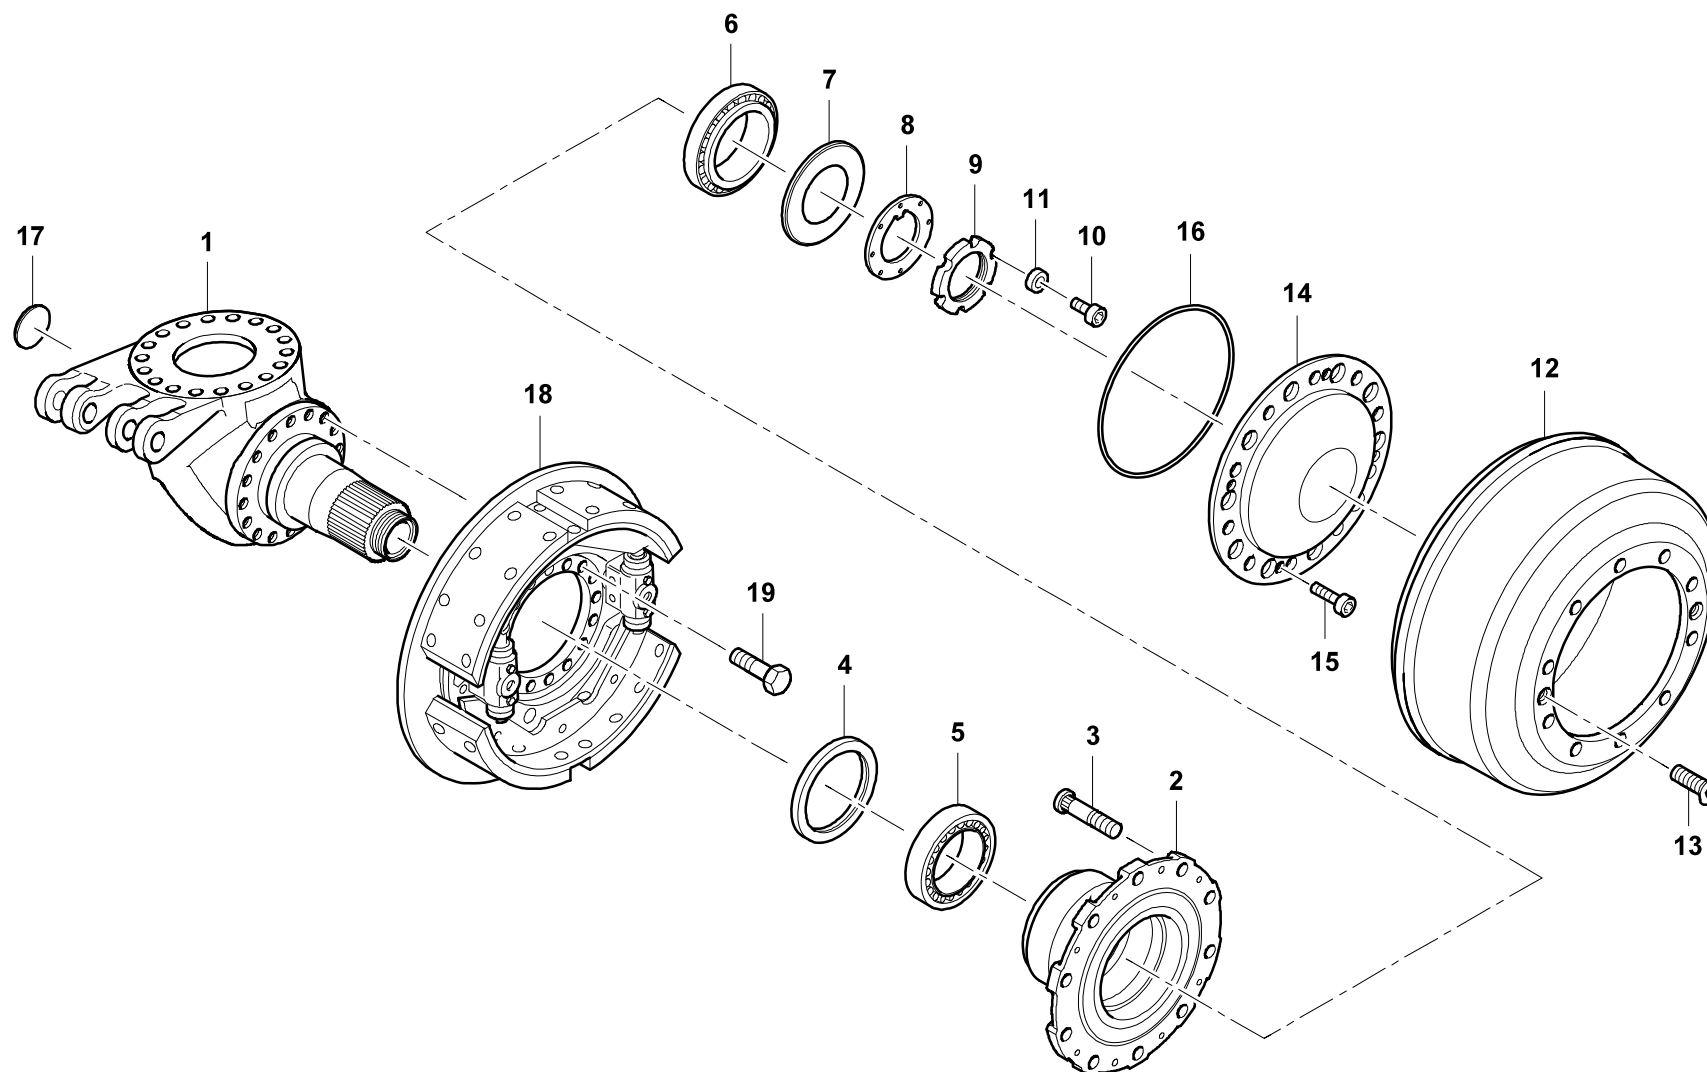

GROVELAUFRAD
RUNNING WHEELBILDТАFEL
PICTORIAL DISPLAY**GMK4080-3**

02.20

3301173-ETL B

1/1

3301173-B-BL01-0220-0000